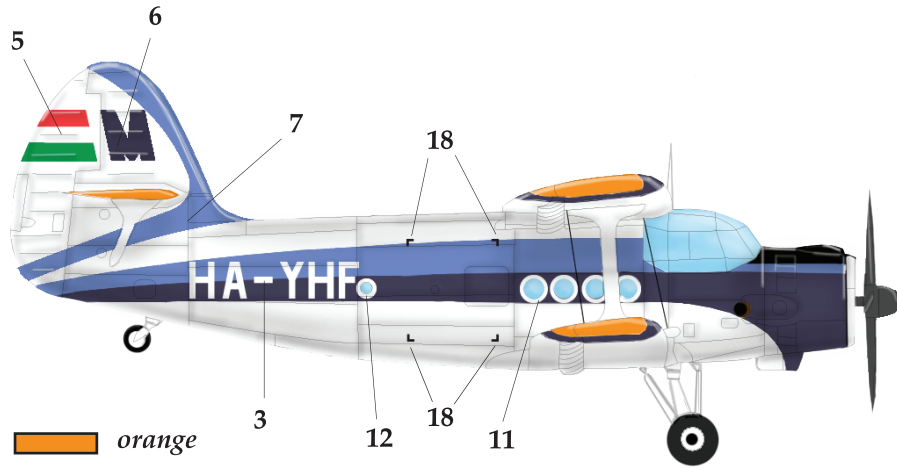

AN-2 Old MALÉV Painting

HADMODELS
72128

decal sheet 1:72

AN-2 Old MALÉV Painting

HADMODELS
72128

decal sheet 1:72

-  orange
-  medium blue
-  dark blue
-  white
-  black